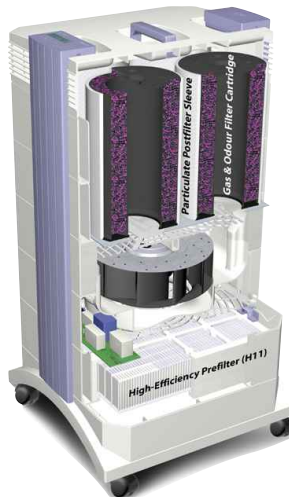

IQAir® GC AM

Pistävät voimakkaat hajut (mm. ammoniakki)

Sandbox  **Authorised Dealer**

Suodattimet:

HyperHEPA® Suodatin (luokka H12/13)

- Hiukkasten suodatustehokkuus 99,5% alkaen 0,003µm (esim. virukset)
- Jopa 100 x tehokkaampi hiukkasten sitomiskyky
- EN1822 sertifioitu
- Pinta-ala 5,0 m², käyttöikä 3-5 vuotta