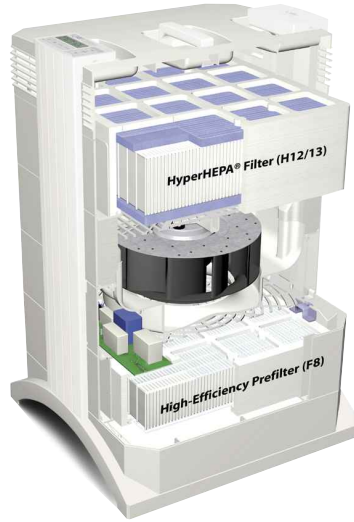

HELSINGIN SANOMAT

Ilmanpuhdistin vertailun ykkönen!

HealthPro®250

Ammattimaiseen käyttöön suunnattu malli, joka on "isovelji" mallista HealthPro 150.

Suodattaa mm.

Allergeenit • katupöly • siitepöly • bakteerit • virukset • homeitiöt • savuhiukkaset • laaja kirjo kemikaaleja (VOC) • aerosoleja • epämiellyttävät hajut • liikenteen- ja teollisuuden savukaasut • tupakansavu