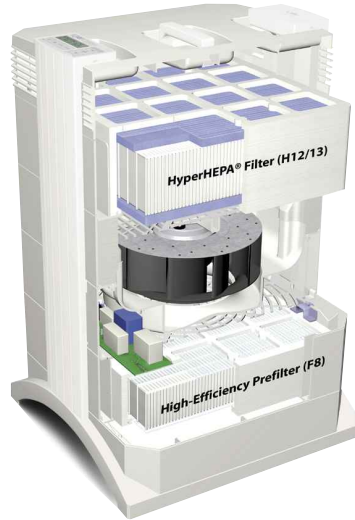

HEPA esisuodatin (luokka H11)

- Hiukkasten suodatustehokkuus 99%, alkaen 0,3µm
- EN1822 standardi
- Pinta-ala 2,3 m², käyttöikä 6-18 kk

*kemiallinen hapetusprosessi

Ominaisuudet:

HealthPro®150

- Kaukosäädin
- Sveitsiläistä laatua
- Yksilöllisesti testattu
- Kuusi käynti nopeutta
- Ohjauspaneelin lukitus
- Pyörät liikuttelua varten
- Hiljainen tai erittäin tehokas
- Lähes 400m³/h tehoa tarvittaessa
- Patentoitu runko ja suodatinteknologia
- Suodattimen vaihtotarpeesta ilmoittavat merkkivalot
- Yksilöity suodatustehokkuudesta kertova sertifikaatti mukana
- Käynnistyksen sekä käyntinopeuden ajastus eri viikonpäiville ja kellonajoille
- Kolmen (3) vuoden tehdastakuu, yksi (1) vuosi ammattikäytössä (ei koske suodattimia)