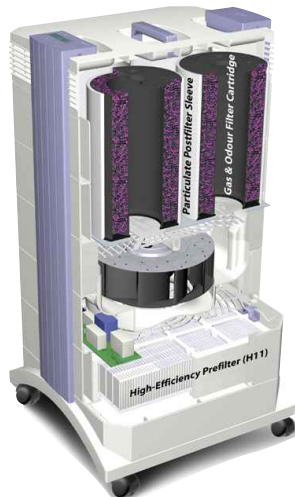

Tekniset tiedot:

Ilmavirtaus: Suodattimet asennettuina max. 340m³/h, vapaa virtaus 1200m³/h
Ilmavirtaus nopeuksittain (m³/h):
1:40 • 2:80 • 3:140 • 4:190 • 5:240 • 6:350
Äänentaso: 22-59 dB
Paino: n. 14 kg
Virran kulutus: 20-160 W
Mitat (KxLxS): 61 x 38 x 41 cm
Puhallin: Keskipakoinen, lämpösuojattu, non-stop käyttöön hyväksytty
Ilmanotto: Laitteen alaosasta
Ilmantulo: Laitteen yläosasta 320° EvenFlow™
Värytys: Vaalean harmaa/ valkoinen
Rungon materiaali: Liuoitin vapaa, iskunkestävä, UV-stabiloitu ABS
Suosittelava huonekoko: max. 65m²

Kaikki IQAir® ilmanpuhdistimet ovat sertifioituja ja yksilöllisesti testattuja.

Ilmavirtaus: Suodattimet asennettuina max. 380m³/h, vapaa virtaus 1200m³/h
Ilmavirtaus nopeuksittain (m³/h):
1:40 • 2:80 • 3:150 • 4:200 • 5:240 • 6:380
Äänentaso: 22-59 dB
Paino: 15,8 kg
Virran kulutus: 20-160 W
Mitat (KxLxS): 71 x 38 x 41 cm
Puhallin: Keskipakoinen, lämpösuojattu, non-stop käyttöön hyväksytty
Ilmanotto: Laitteen alaosasta
Ilmantulo: Laitteen yläosasta 320° EvenFlow™
Värytys: Vaalean harmaa/ valkoinen
Rungon materiaali: Liuoitin vapaa, iskunkestävä, UV-stabiloitu ABS
Suosittelava huonekoko: max. 75m²

Ilmavirtaus: Suodattimet asennettuina max. 300m³/h, vapaa virtaus 1200m³/h
Ilmavirtaus nopeuksittain (m³/h):
1:60 • 2:95 • 3:145 • 4:205 • 5:300
Äänentaso: 22-59 dB
Painot sarjoille: MultiGas™ n. 20 kg, VOC n.19 kg, ChemiSorber n. 22 kg, AM n. 20 kg
Virran kulutus: 20-160 W
Mitat (KxLxS): 71 x 38 x 41 cm
Puhallin: Keskipakoinen, lämpösuojattu, non-stop käyttöön hyväksytty
Ilmanotto: Laitteen alaosasta
Ilmantulo: Laitteen yläosasta 320° EvenFlow™
Värytys: Vaalean harmaa/ sininen
Rungon materiaali: Liuoitin vapaa, iskunkestävä, UV-stabiloitu ABS
Suosittelava huonekoko: max. 70m²